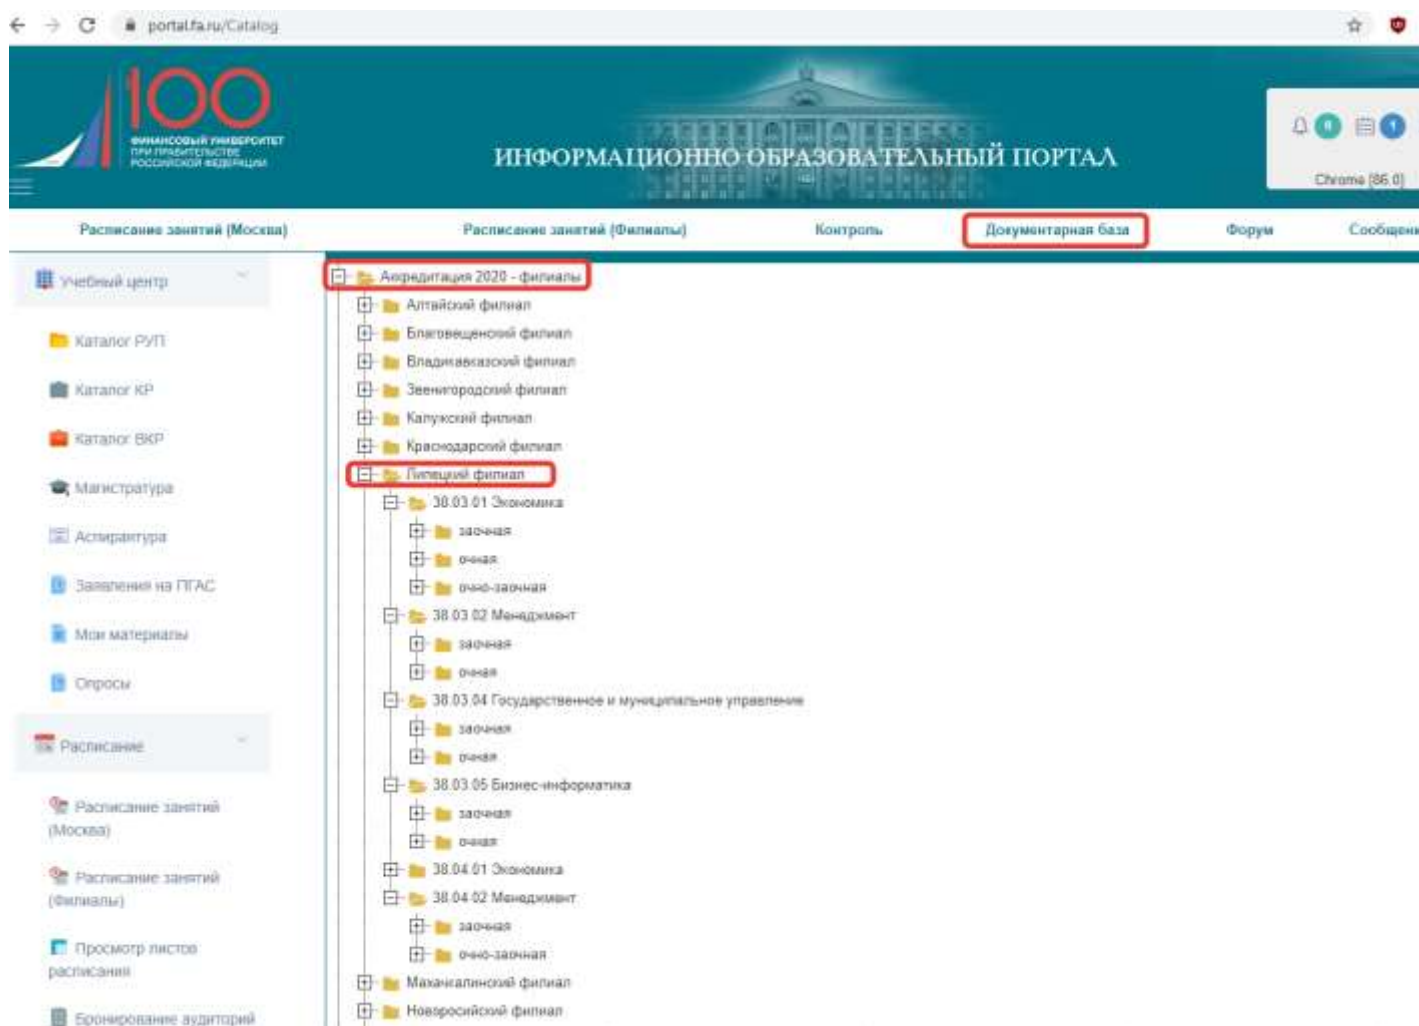

Рабочие программы дисциплин, актуализированные приложения к рабочим программ дисциплин, программы НИР и ГИА доступны по логину и паролю, полученному при зачислении (для научно-педагогических работников при трудоустройстве), на [информационно-образовательном портале Финансового университета](#) в разделе:

«Документарная база» → «Аккредитация 2020 филиалы» → «Липецкий филиал» (по каждому направлению подготовки, форме обучения, образовательной программе и году приёма):

[Инструкция по регистрации на ИОП](#)